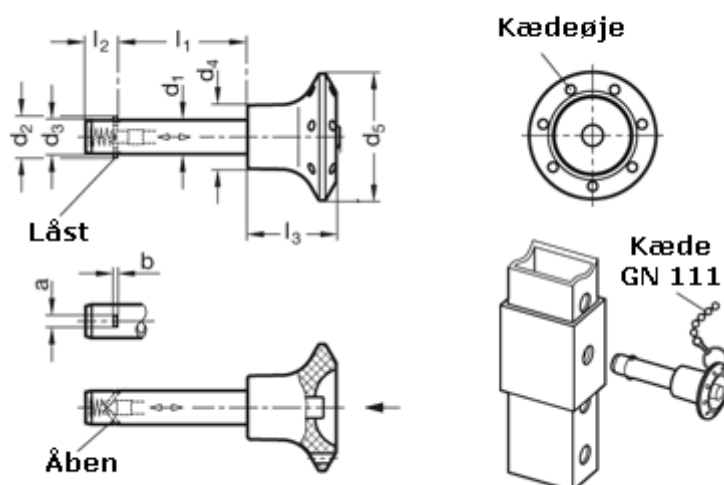

Varenummer: 201092704
Beskrivelse: E+G rustfast låsepal
GN 114.3-16-30

Mål

a = 4,8	l2 = 14,2
b = 1,2	l3 = 32
d1 = 16	Spændekraft (kN) = 110
d2 = 19,9	
d3 = 15,9	
d4 = 22	
d5 = 40	
l1 = 30	